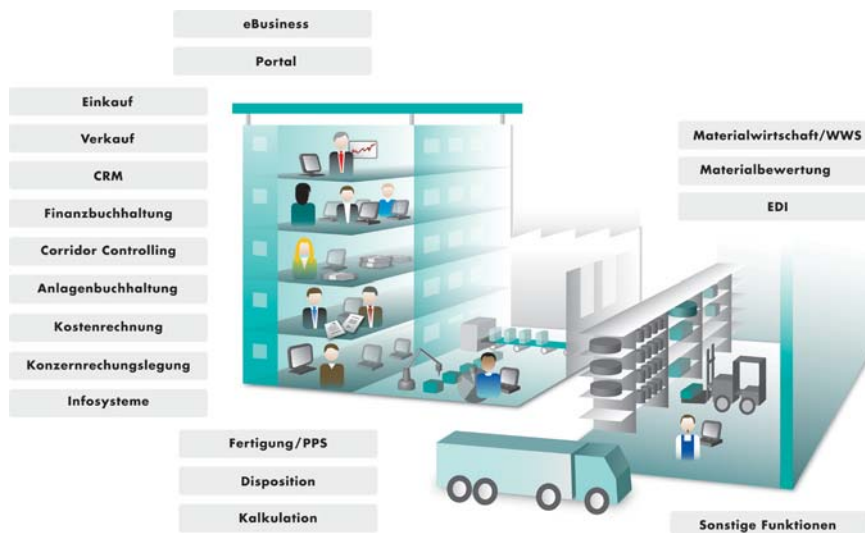

ABAS weltweit präsent

ABAS hat derzeit Partner und Kunden in über 30 Ländern. In diesen Ländern bildet ABAS nicht nur die kundenspezifischen Sprachen und Schriftzeichen ab wie kyrillisch, arabisch und chinesisches, sondern es werden auch die länderspezifischen Gegebenheiten abgedeckt. Durch ein weltweit einheitliches Einführungs-konzept kann ABAS eine erfolgreiche ERP-Einführung garantieren. Die internationale Präsenz von ABAS schützt die Investition der Kunden.

Preis-Leistungsverhältnis

abas-ERP bietet den Anwendern einen breiten Funktionsumfang. Darüber hinaus können weitere Funktionen und Anpassungen einfach, flexibel und somit kostengünstig eingerichtet werden – vom Anwender selbst oder durch den abas-Software-

Partner. Die hohe Flexibilität von abas-ERP ist äußerst wertvoll für Unternehmen und ermöglicht es, neue Anforderungen schnell umzusetzen.

Plattform

abas-ERP läuft unter Linux oder auf Windows-Servern mit virtualisiertem Linux. ABAS ist Vorreiter auf dem Gebiet nachhaltiger Technologien. Bereits seit 1995 unterstützt ABAS das Open-Source-Betriebssystem Linux serverseitig. Auch im Front-End-Bereich wird die flexible und individuelle ERP-Standard-Software unter Linux angeboten. Wie bei den Servern zeichnet sich Linux auch bei den Clients durch ausgezeichnete Performance und Stabilität sowie durch niedrige Kosten aus.

Upgrade-Strategie: Zukunfts- und investitionssicher

Anwender können auch in Zukunft auf eine zuverlässige Unternehmens-Software setzen, ABAS verfolgt eine kontinuierliche Upgrade-Strategie. Mit jeder neuen Version fließen neue Funktionen und Technologien in den Software-Standard mit ein, die abas-Anwender bleiben auf dem neuesten Stand. Aufgrund der Software-Archi-

tektur von abas-ERP ist ein Upgrade schnell eingespielt. Ganz wichtig dabei: Nach einem Upgrade bleiben individuelle unternehmensspezifische Anpassungen erhalten.

Portalfunktion: Anwendungsintegration leicht gemacht

Das Portal bietet einen konfigurierbaren und personalisierbaren Zugriff auf Daten und Dienste aus abas-ERP und andere firmenin- und externe Anwendungen, wie Datenbanken, Web-Services oder Web-Anwendungen, an. Aufbauend auf dem vorkonfigurierten Portal lassen sich Unternehmensportale für Innen- und Außendienstmitarbeiter, Geschäftspartner und Kunden realisieren.

eBusiness mit abas-eB

abas-eB bietet Anwendern hochflexible Internetlösungen: Auf Basis vorgefertigter Web-Anwendungen, können Anwender ihre Lösung nach

Belieben gestalten und die eigenen Ideen umsetzen. Zur Realisierung der Anwendungslogik steht Ihnen das komplette abas-ERP-System mit Datenbank, vollem Funktionsumfang zur Anbindung Ihrer Web-Anwendung zur Verfügung.

E-Mail-Kontakt: info@abas.de

Internet: www.abas.de